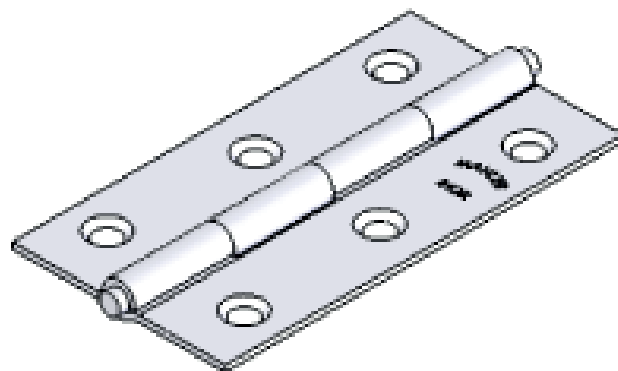

# Dobradiça

**Pino Fixo (Simples)**

Dobradiça Pino Fixo - 63x34mm

# Ficha Técnica

DETALHE A  
ESCALA 1 : 1

ESCARIADO PARAF. CAB. CHATA F. PHILL. 2,9X13

PINO REMANCHADO

PINO REMANCHADO

## Dobradiça Pino Fixo (simples)- REF.31

Tamanho: 2.1/2"

Peso: 25 (Gr)

Material: AISI 304

Acabamento: Polido

Comprimento(mm): 63,00

Largura(mm): 33,70

Espessura(mm): 1,00

Eixo Interno(mm): 3,20

Eixo Externo(mm): 5,20

**MAHLER  
INOX**