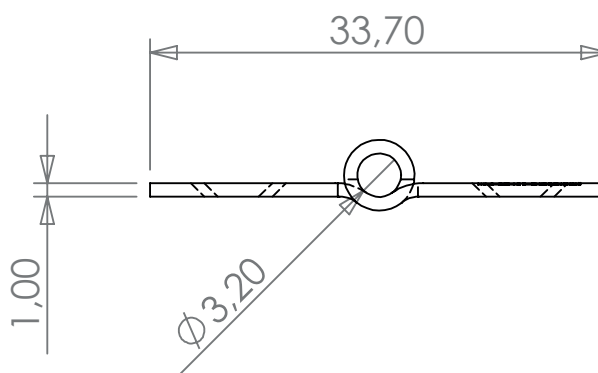

# Dobradiça

**Pino Fixo (Simples)**

Dobradiça Pino Fixo - 63x34mm

# Ficha Técnica

DETALHE A  
ESCALA 1 : 1

ESCARIADO PARAF. CAB. CHATA F. PHILL. 2,9X13

PINO REMANCHADO

PINO REMANCHADO

## Dobradiça Pino Fixo (simples)- REF.31

Tamanho: 2.1/2"

Peso: 25 (Gr)

Material: AISI 304

Acabamento: Polido

Comprimento(mm): 63,00

Largura(mm): 33,70

Espessura(mm): 1,00

Eixo Interno(mm): 3,20

Eixo Externo(mm): 5,20

**MAHLER  
INOX**