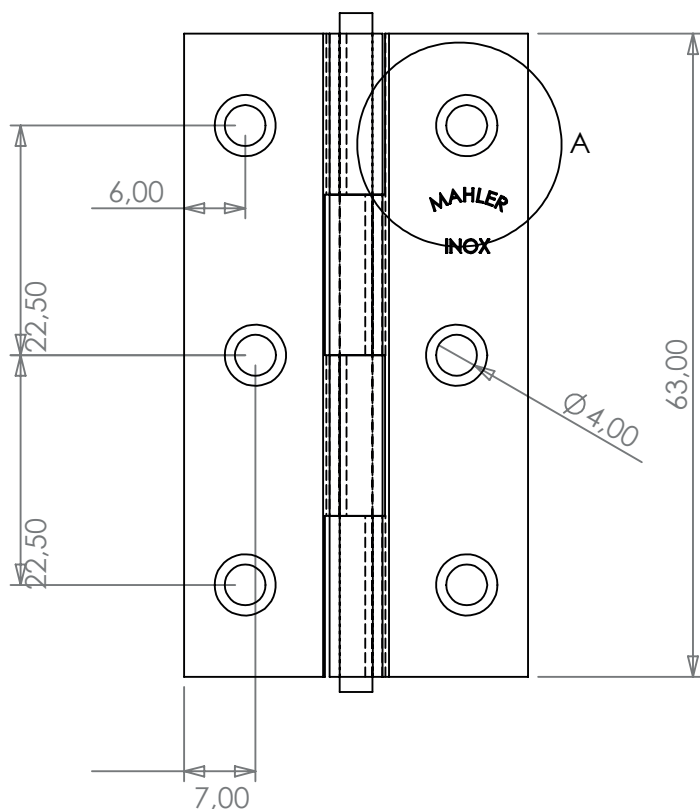

# Dobradiça

**Pino Fixo (Simples)**

Dobradiça Pino Fixo - 63x34mm

# Ficha Técnica

DETALHE A  
ESCALA 1 : 1

ESCARIADO PARAF. CAB. CHATA F. PHILL. 2,9X13

PINO REMANCHADO

PINO REMANCHADO

## Dobradiça Pino Fixo (simples)- REF.31

Tamanho: 2.1/2"

Peso: 25 (Gr)

Material: AISI 304

Acabamento: Polido

Comprimento(mm): 63,00

Largura(mm): 33,70

Espessura(mm): 1,00

Eixo Interno(mm): 3,20

Eixo Externo(mm): 5,20

**MAHLER  
INOX**