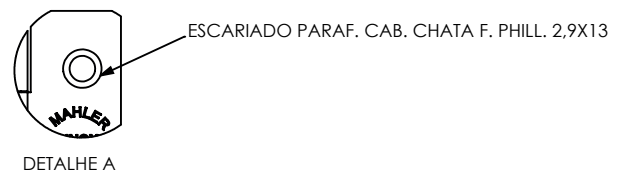

Dobradiça

Pino Fixo (Simples)

Dobradiça Pino Fixo - 50x34mm

Ficha Técnica

Dobradiça Pino Fixo (Simples)- REF.31

Tamanho: 2"

Peso: 20 (Gr)

Material: AISI 304

Acabamento: Polido

Comprimento(mm): 51,00

Largura(mm): 34,00

Espessura(mm): 1,00

Eixo Interno(mm): 3,20

Eixo Externo(mm): 5,20

**MAHLER
INOX**