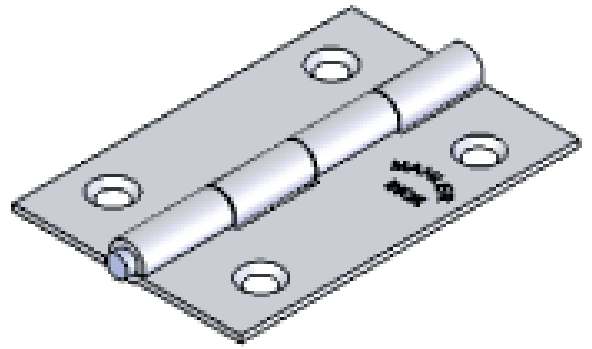

Dobradiça

Pino Fixo (Simples)

Dobradiça Pino Fixo - 50x34mm

Ficha Técnica

Dobradiça Pino Fixo (Simples)- REF.31

Tamanho: 2"

Peso: 20 (Gr)

Material: AISI 304

Acabamento: Polido

Comprimento(mm): 51,00

Largura(mm): 34,00

Espessura(mm): 1,00

Eixo Interno(mm): 3,20

Eixo Externo(mm): 5,20

**MAHLER
INOX**