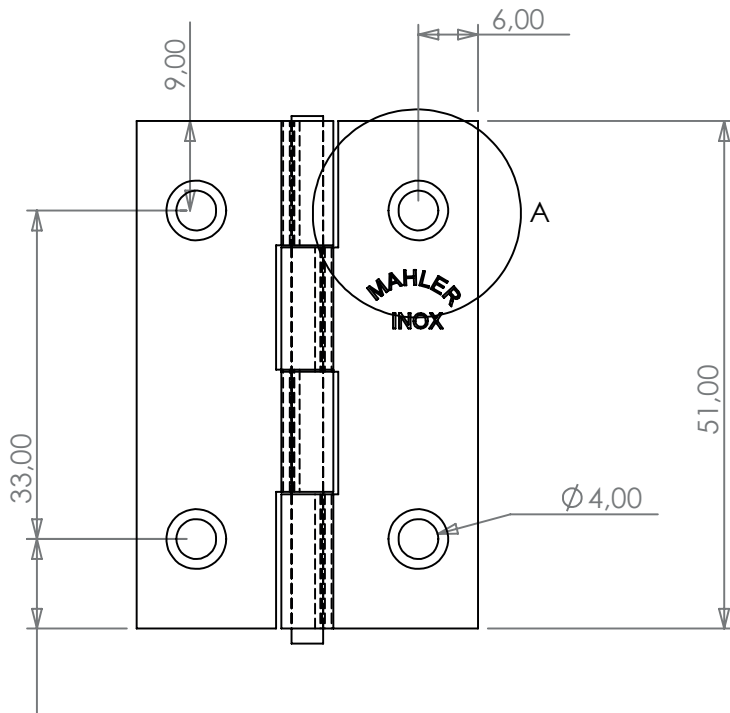

Dobradiça

Pino Fixo (Simples)

Dobradiça Pino Fixo - 50x34mm

Ficha Técnica

Dobradiça Pino Fixo (Simples)- REF.31

Tamanho: 2"

Peso: 20 (Gr)

Material: AISI 304

Acabamento: Polido

Comprimento(mm): 51,00

Largura(mm): 34,00

Espessura(mm): 1,00

Eixo Interno(mm): 3,20

Eixo Externo(mm): 5,20

**MAHLER
INOX**