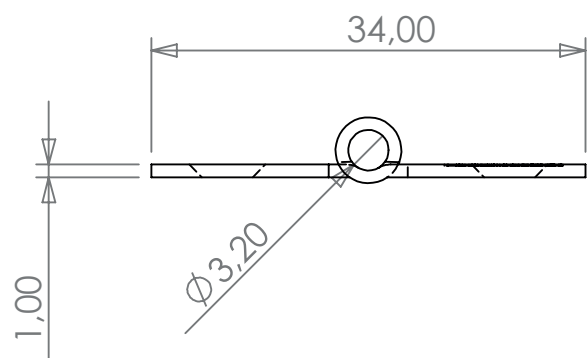

Dobradiça

Pino Fixo (Simples)

Dobradiça Pino Fixo - 50x34mm

Ficha Técnica

Dobradiça Pino Fixo (Simples)- REF.31

Tamanho: 2"

Peso: 20 (Gr)

Material: AISI 304

Acabamento: Polido

Comprimento(mm): 51,00

Largura(mm): 34,00

Espessura(mm): 1,00

Eixo Interno(mm): 3,20

Eixo Externo(mm): 5,20

**MAHLER
INOX**