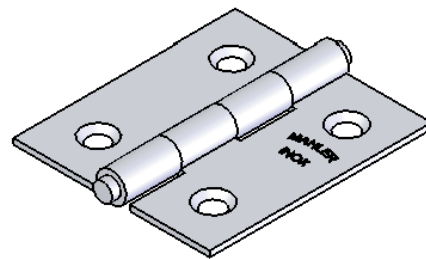

Dobradiça

Pino Fixo (Simples)

Dobradiça Pino Fixo Polido - 38x34mm

Ficha Técnica

DETALHE A

ESCARIADO PARAFUSO CAB. CHATA F. PHILL 2,9x13 INOX

Dobradiça Pino Fixo (simples)- REF.31

Tamanho: 1.1/2"

Peso (Gr): 15

Material: AISI 304

Acabamento: Polido

Comprimento (mm): 38,20

Largura (mm): 33,70

Espessura (mm): 1,00

Eixo Interno (mm): 3,20

Eixo Externo (mm): 5,20