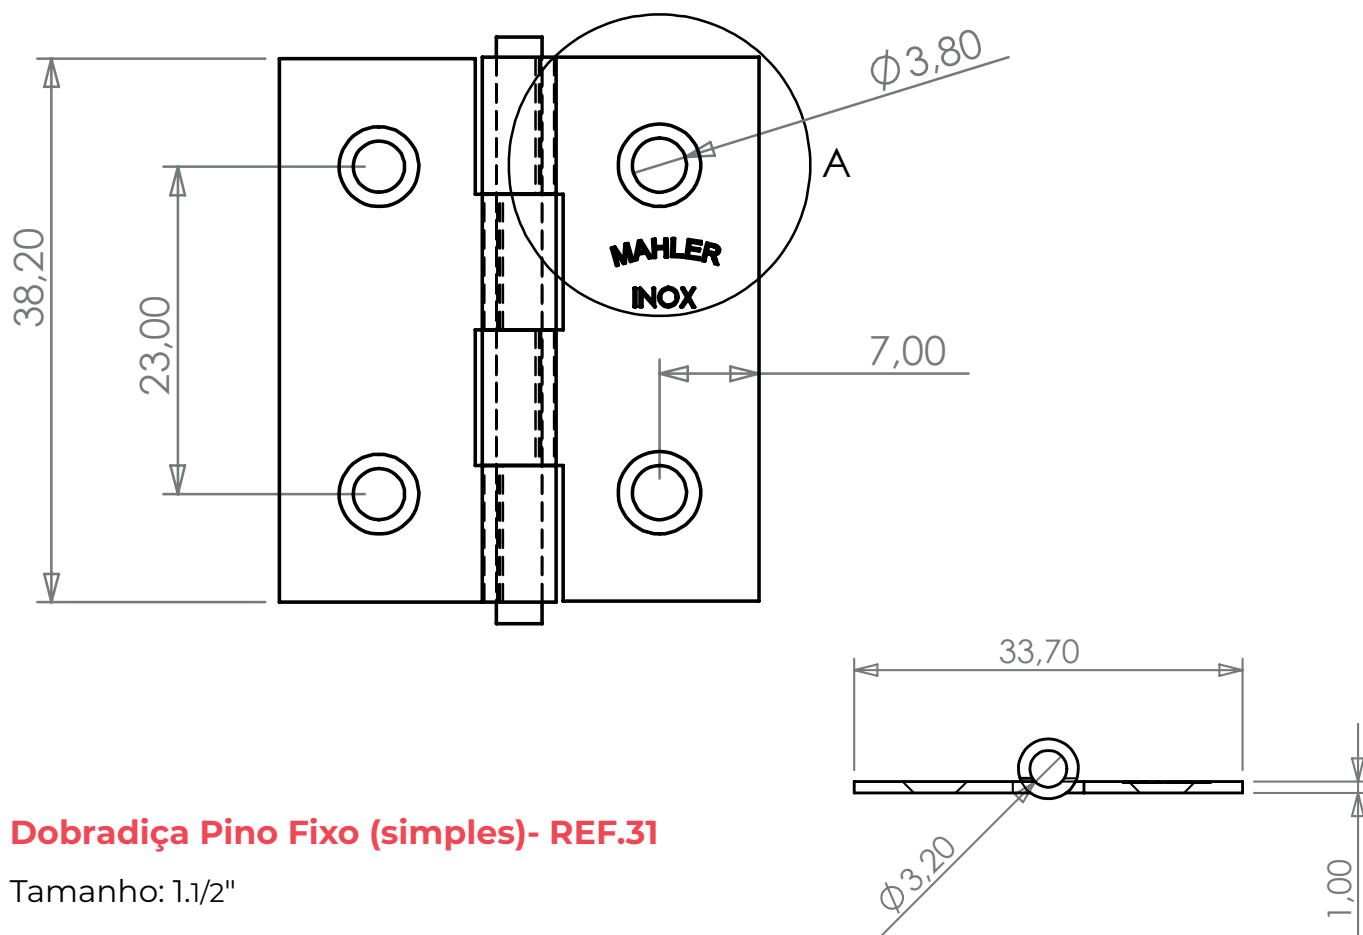

Dobradiça

Pino Fixo (Simples)

Dobradiça Pino Fixo Polido - 38x34mm

Ficha Técnica

DETALHE A

ESCARIADO PARAFUSO CAB. CHATA F. PHILL 2,9x13 INOX

Dobradiça Pino Fixo (simples)- REF.31

Tamanho: 1.1/2"

Peso (Gr): 15

Material: AISI 304

Acabamento: Polido

Comprimento (mm): 38,20

Largura (mm): 33,70

Espessura (mm): 1,00

Eixo Interno (mm): 3,20

Eixo Externo (mm): 5,20