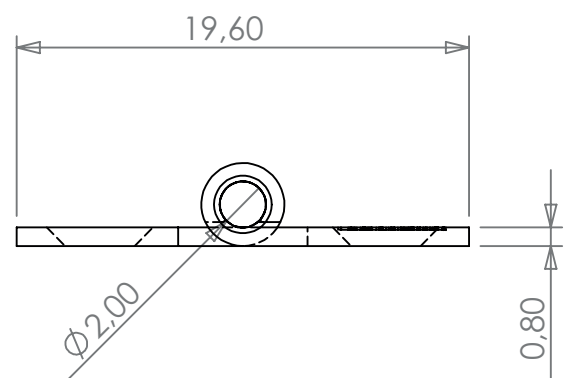

Dobradiça

Pino Fixo (Simples)

Dobradiça Pino Fixo - 25x18mm

Ficha Técnica

PARAF. CAB. CHATA F. PHIL 2,2x9,5 INOX

DETALHE B

Dobradiça Pino Fixo (simples)- REF.31

Tamanho: 1"

Peso: 5 (Gr)

Material: AISI 304

Acabamento: Polido

Comprimento(mm): 25,40

Largura(mm): 19,60

Espessura(mm): 0,80

Eixo Interno(mm): 2,00

Eixo Externo(mm): 3,60