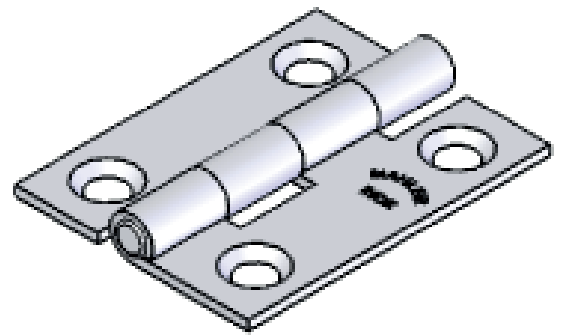

Dobradiça

Pino Fixo (Simples)

Dobradiça Pino Fixo - 25x18mm

Ficha Técnica

PARAF. CAB. CHATA F. PHIL 2,2x9,5 INOX

DETALHE B

Dobradiça Pino Fixo (simples)- REF.31

Tamanho: 1"

Peso: 5 (Gr)

Material: AISI 304

Acabamento: Polido

Comprimento(mm): 25,40

Largura(mm): 19,60

Espessura(mm): 0,80

Eixo Interno(mm): 2,00

Eixo Externo(mm): 3,60