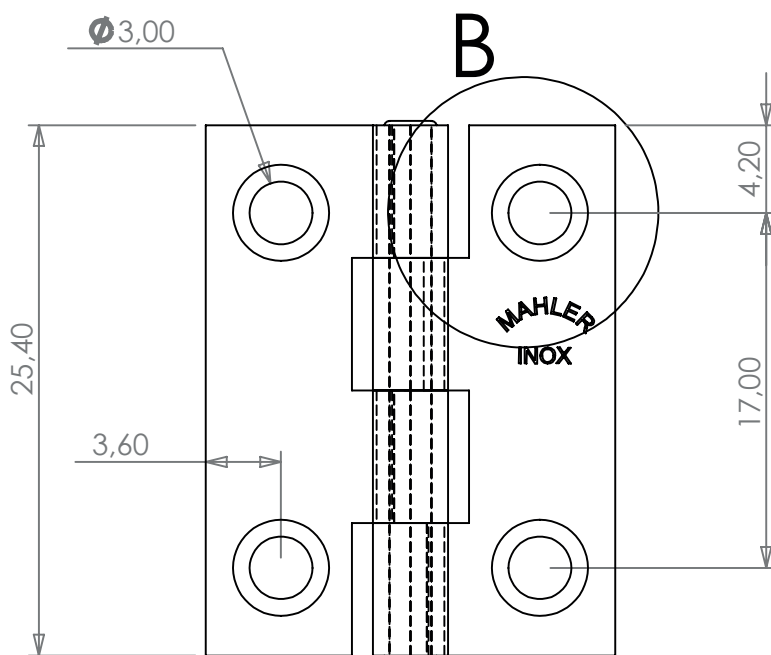

Dobradiça

Pino Fixo (Simples)

Dobradiça Pino Fixo - 25x18mm

Ficha Técnica

PARAF. CAB. CHATA F. PHIL 2,2x9,5 INOX

DETALHE B

Dobradiça Pino Fixo (simples)- REF.31

Tamanho: 1"

Peso: 5 (Gr)

Material: AISI 304

Acabamento: Polido

Comprimento(mm): 25,40

Largura(mm): 19,60

Espessura(mm): 0,80

Eixo Interno(mm): 2,00

Eixo Externo(mm): 3,60